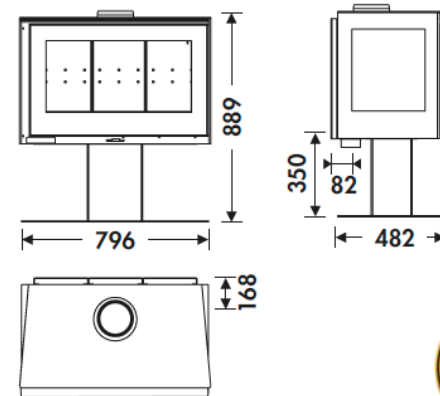

### MÕÕTMED

LAIUSED A x A x F	889x796x482 mm
BRUTO-JA NETOKAAL	160/150 kg
USTE MÕÕTMED	620x286 mm
SUITSUAVA	Ø 150-153 mm Vertikaalne

## ECODESIGN 2022

VÄLISÕHU AVA

VERMIKULIIDIGA  
VOODERDATUD  
KAMIN

KUNI 60 CM  
PIKKUSED PALGID

KÜTMISVÕIMSUS

KLAASIPUHASTUSSÜSTEEM

KOLMETASEMELINE  
PÕLETUSAHI

TOPELTLUKUSTUS